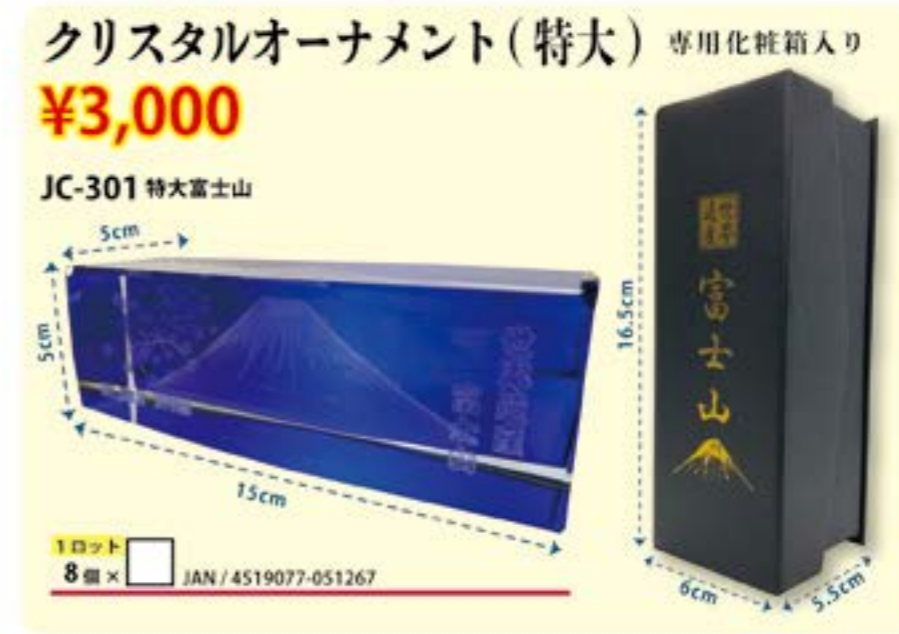

## クリスタルオーナメント ¥800

SC-401 風水鏡™ 商標出願中：出願番号 2021-155386

ピンバッジ

ガラス製品

ストラップ  
キーホルダー

ワッペン

ドーム  
リキッド

雑貨