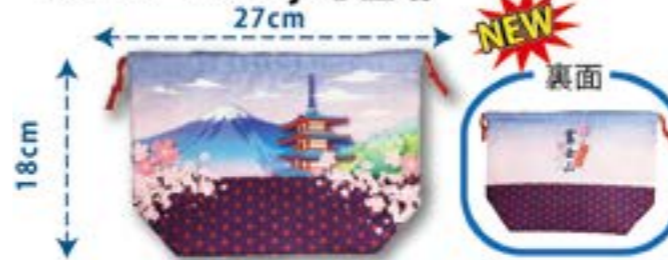

ちりめん巾着 (大)

JZ154 Mt.Fuji 忠霊塔

¥800

JZ155 Mt.Fuji 鳥居

27cm
18cm
1ロット
10個 × ☐
JAN : 4519077-500321