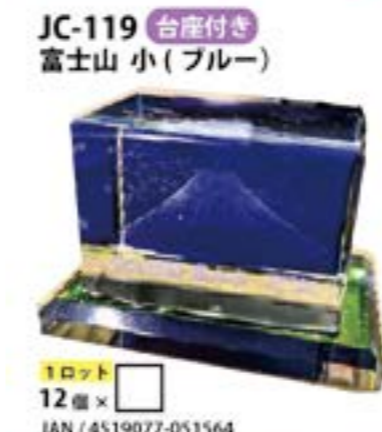

## クリスタルオーナメント ¥800

SC-401 風水鏡™ 商標出願中：出願番号 2021-155386

ピンバッジ

ガラス製品

ストラップ  
キーホルダー

ワッペン

ドーム  
リキッド

雑貨