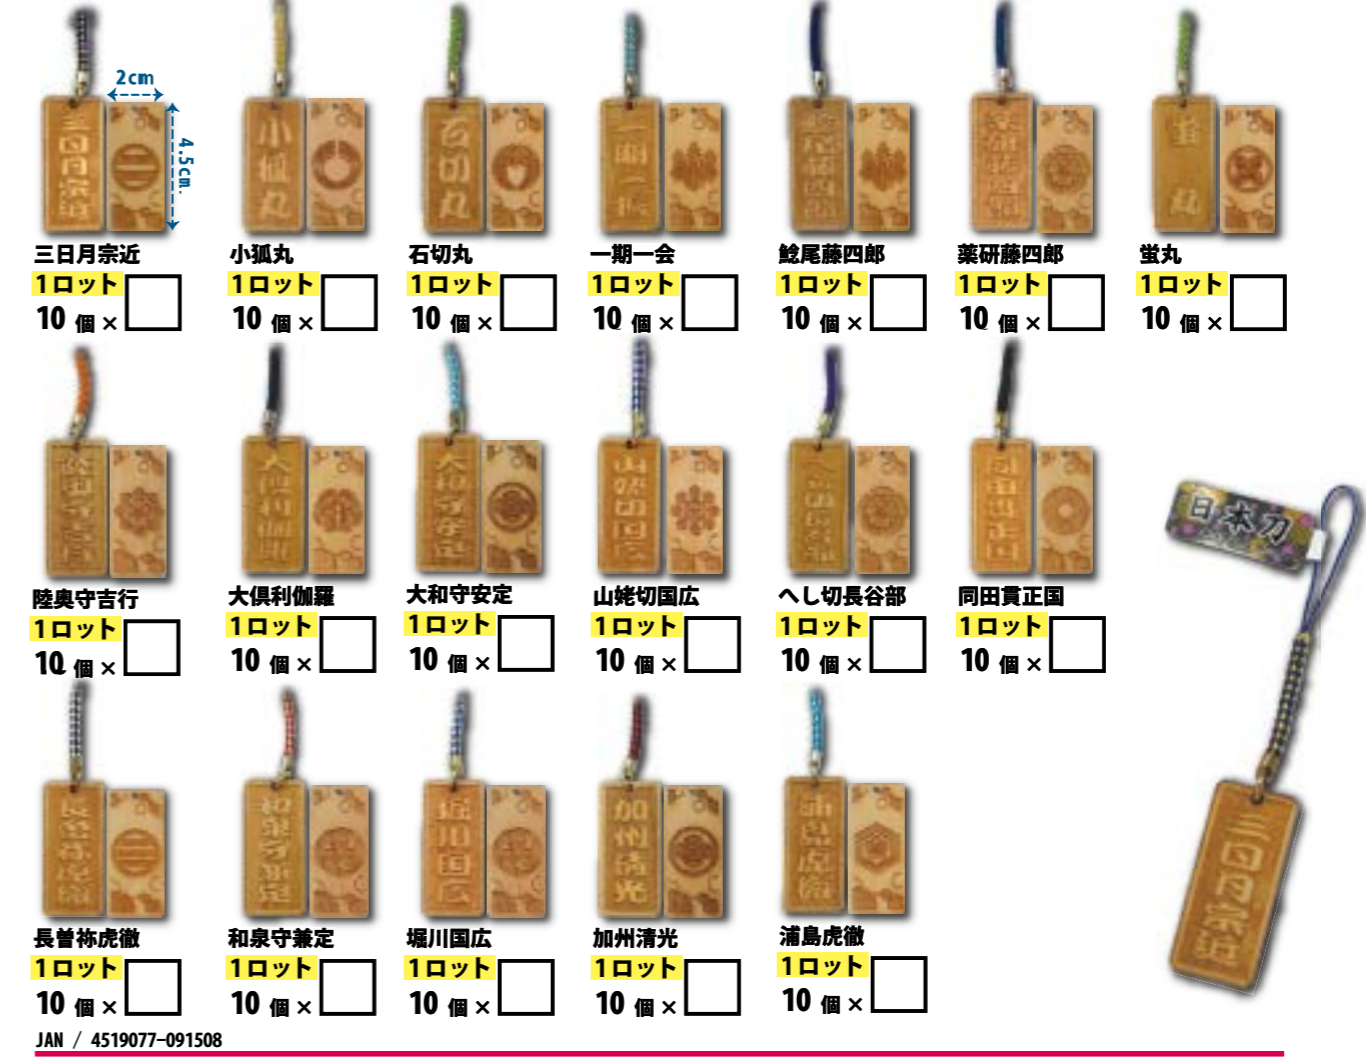

JSK-121 日本刀木札根付 ★¥300 ■ 根付の長さ(木札込み): 約 12.5cm

JAN / 4519077-091508

JSK-114 新選組木札根付 ★¥300

グラデーション キーホルダー