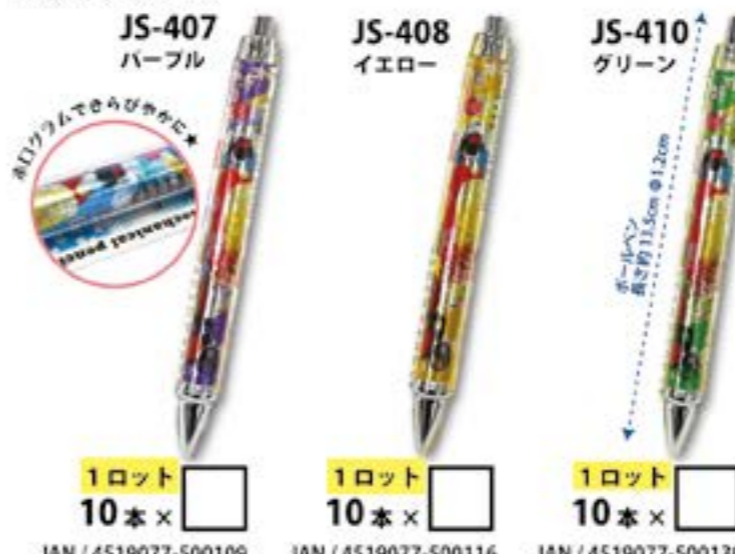

ホロホロしゅあぺん 東京 ¥300

■ 芯の太さ: 0.5mm

JS-407
パープル
1ロット
10本 × ☐

JS-408
イエロー
1ロット
10本 × ☐

JS-410
グリーン
1ロット
10本 × ☐

JAN / 4519077-500109

JAN / 4519077-500116

JAN / 4519077-500130

富士山ボールペン シャーペンセット ¥630