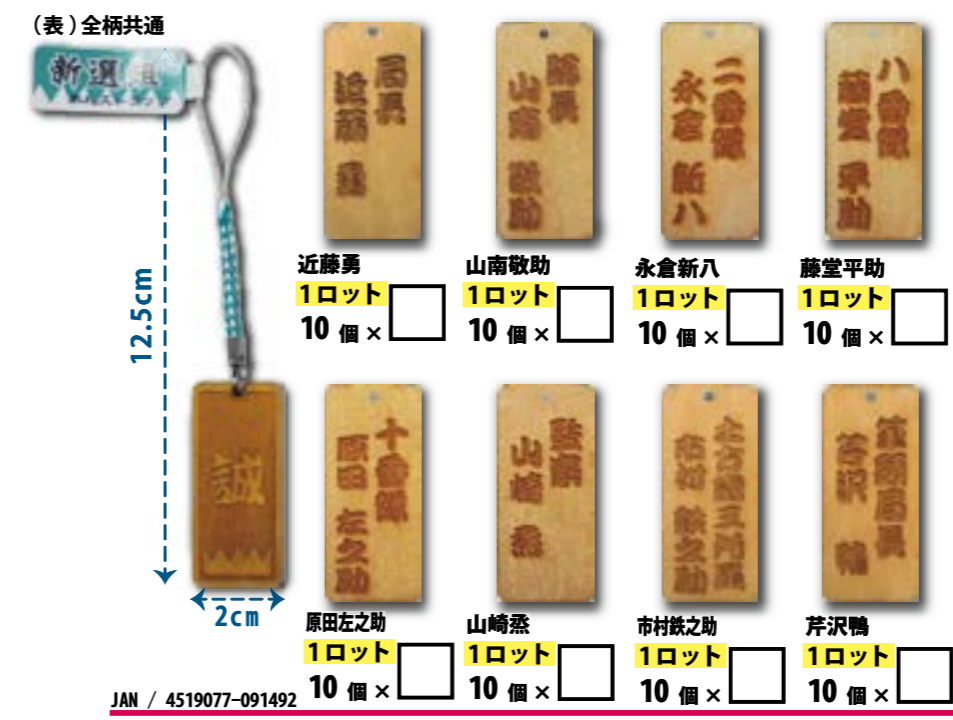

JAN / 4519077-091492