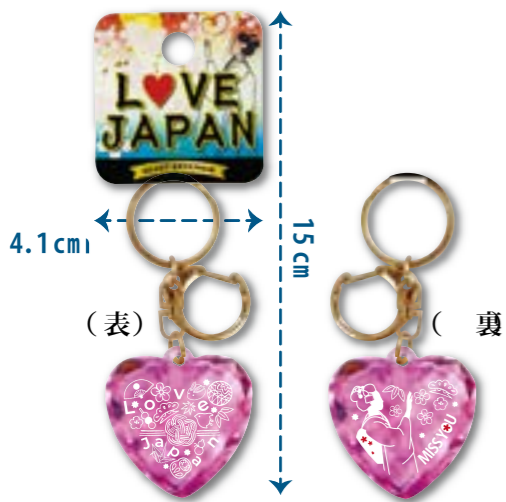

## ミニ提灯キーホルダー ロング型 ★¥300

JAN / 4519077-024674

JAN / 4519077-024681

■ 房の色は赤と紫の2色アソートです

ピンバッジ
ガラス製品
ストラップ キーホルダー
ワッペン
ドーム リキッド
雑貨
ポリ製品
置物
文房具
サンガラス

ピンバッジ
ガラス製品
ストラップ キーホルダー
ワッペン
ドーム リキッド
雑貨
ポリ製品
置物
文房具
サンガラス

## ハートキーホルダー ★¥300

JSK-127 ミス・ユー

JAN / 4519077-360208

ピンク 1ロット 10個 × <input type="checkbox"/>	ブルー 1ロット 10個 × <input type="checkbox"/>	レッド 1ロット 10個 × <input type="checkbox"/>
パープル 1ロット 10個 × <input type="checkbox"/>	ブラック 1ロット 10個 × <input type="checkbox"/>	ゴールド 1ロット 10個 × <input type="checkbox"/>