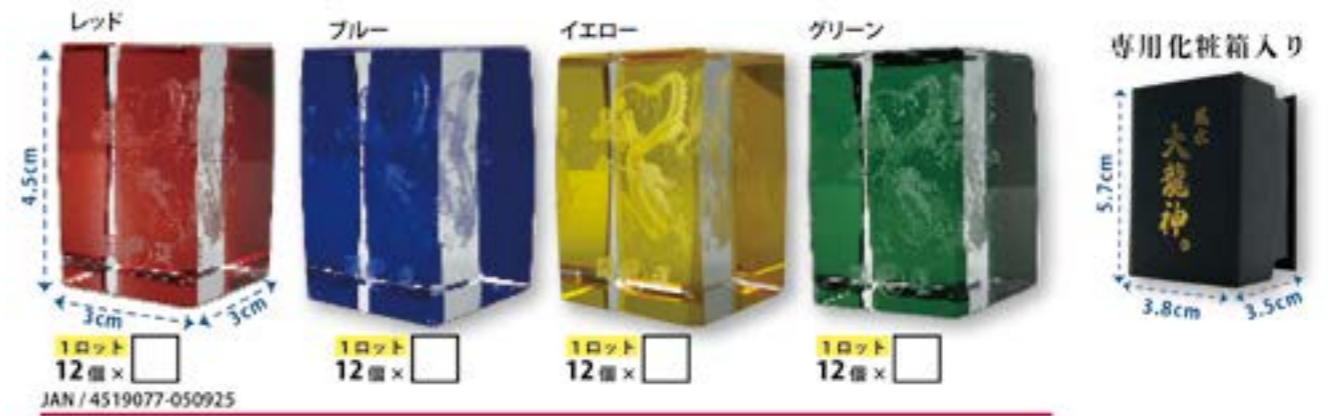

## クリスタルオーナメント ¥800

SC-401 風水鏡™ 商標出願中：出願番号 2021-155386

ピンバッジ

ガラス製品

ストラップ  
キーホルダー

ワッペン

ドーム  
リキッド

雑貨